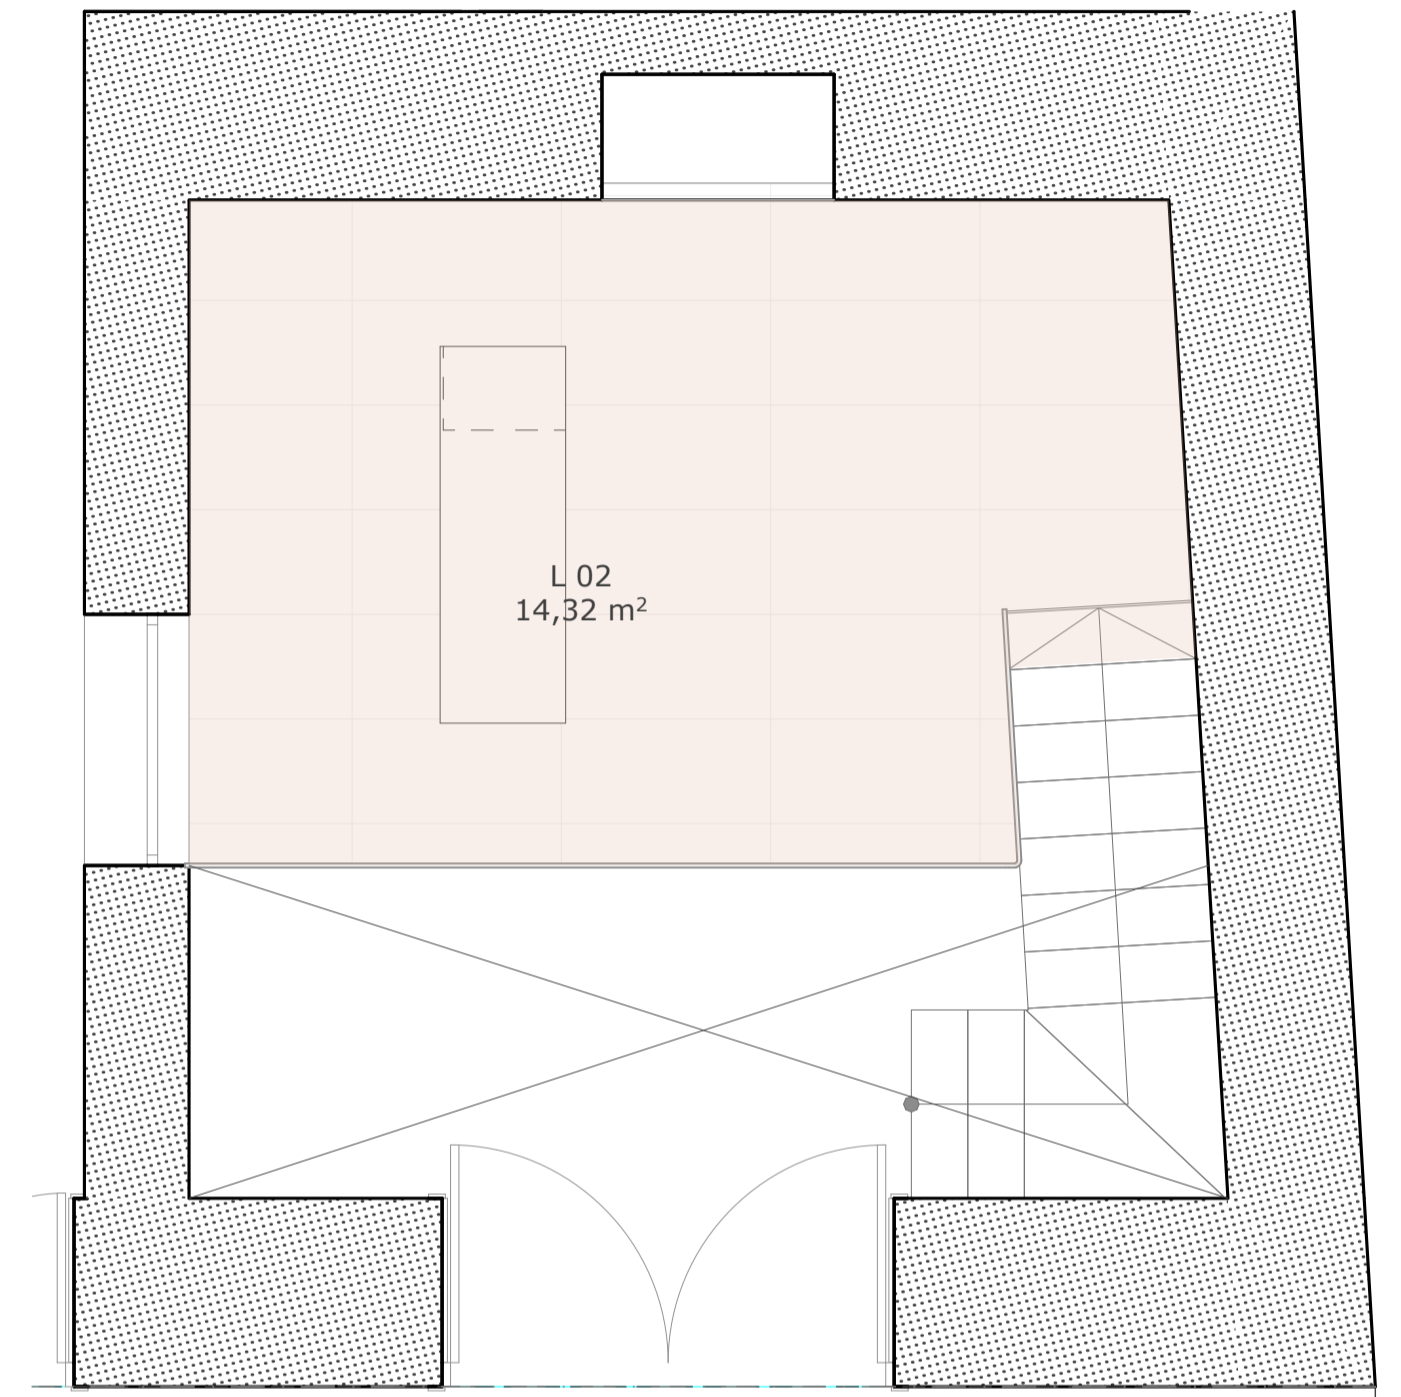

LOCAL

L02

PROYECTO

Presidente Córdoba 13-46

ÁREA INTERIOR

50,97 m<sup>2</sup>

ÁREA EXT. CUBIERTA

ÁREA EXTERIOR