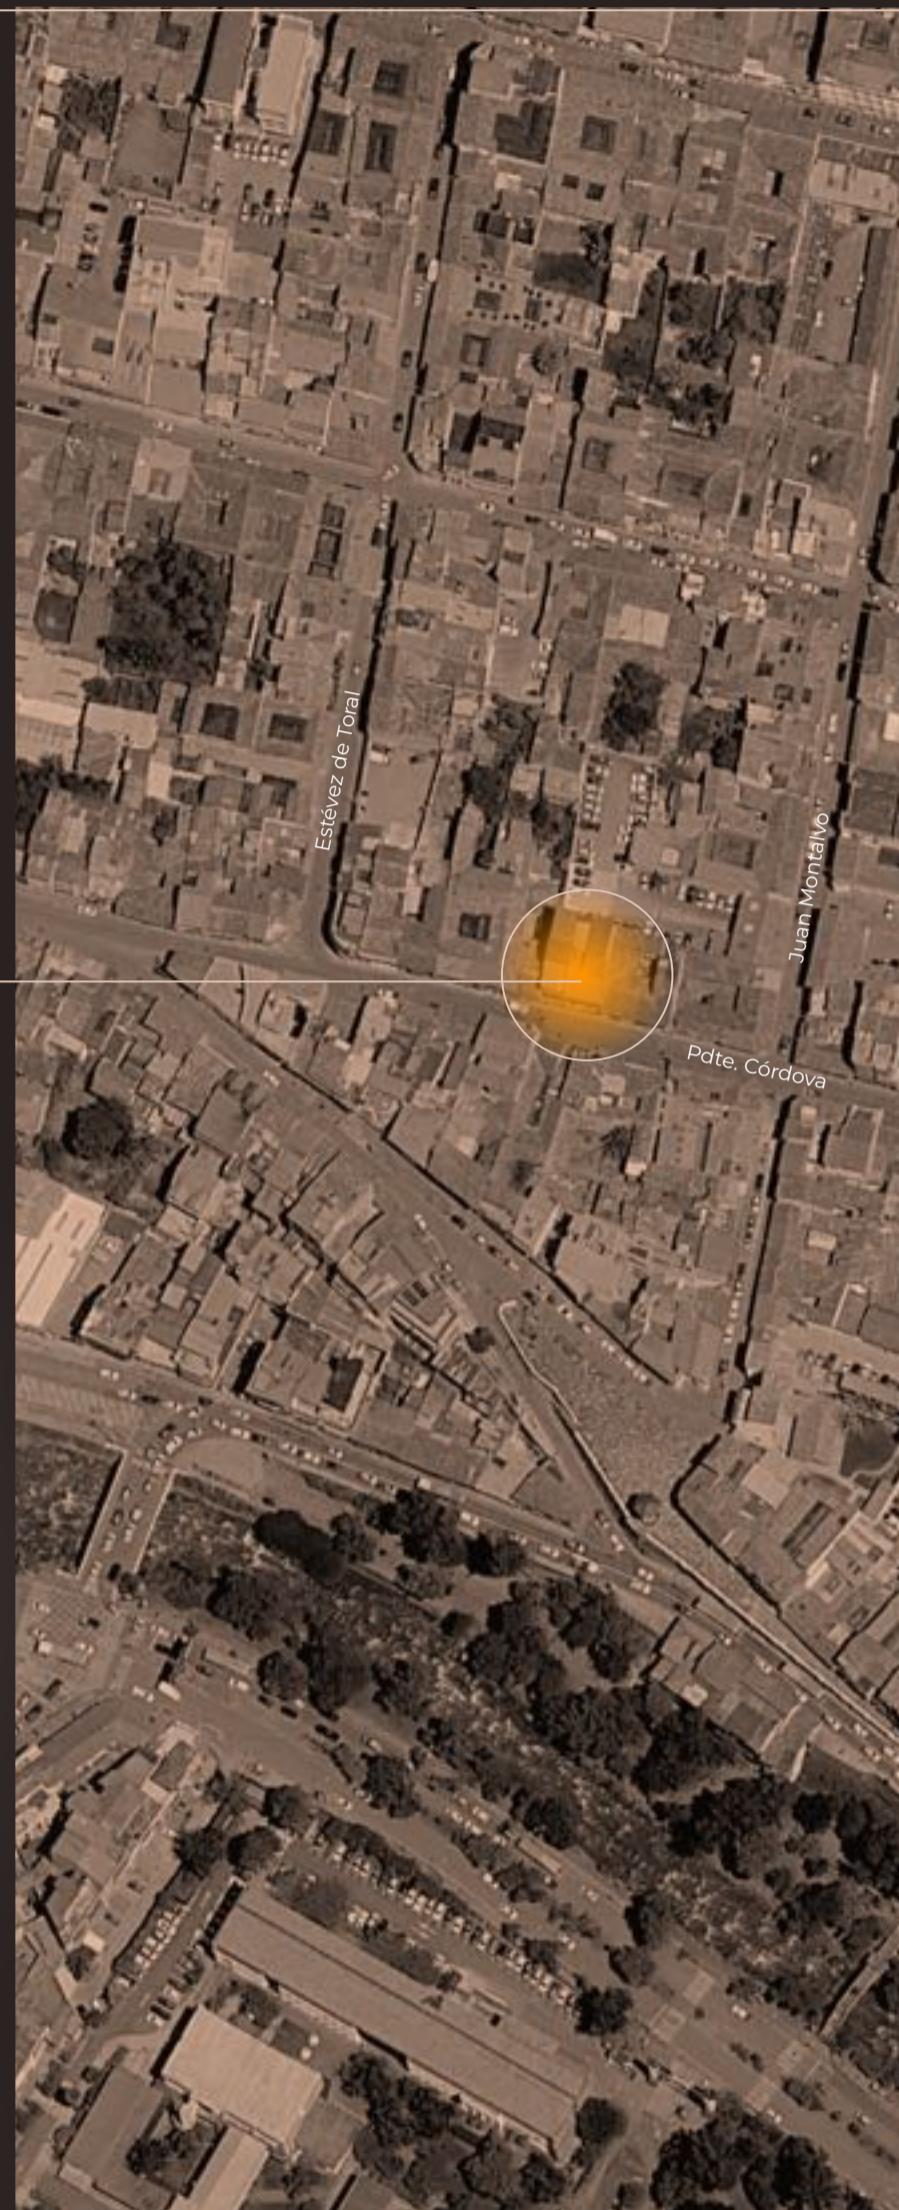

UBICACIÓN

# PROYECTO PRESIDENTE CÓRDOVA 13-46

Presidente Córdova 13-46  
rehabilita una casa patrimonial  
en El Vado, Centro Histórico de  
Cuenca, integrando vivienda,  
comercio y memoria urbana.

[www.moradora.org/presidente-cordova-13-46/](http://www.moradora.org/presidente-cordova-13-46/)

# PRESIDENTE CÓRDOVA 13-46

Presidente Córdova 13-46 es un proyecto de rehabilitación patrimonial impulsado por Moradora en el tradicional barrio de El Vado, dentro del Centro Histórico de Cuenca. El inmueble, de arquitectura vernácula de inicios del siglo XX e incluido en el inventario patrimonial de la ciudad, recupera una antigua casa organizada alrededor de un patio central y terrazas comunales. La intervención restaura pisos de madera, pintura mural, carpinterías, balcones y estructuras de adobe y bahareque.