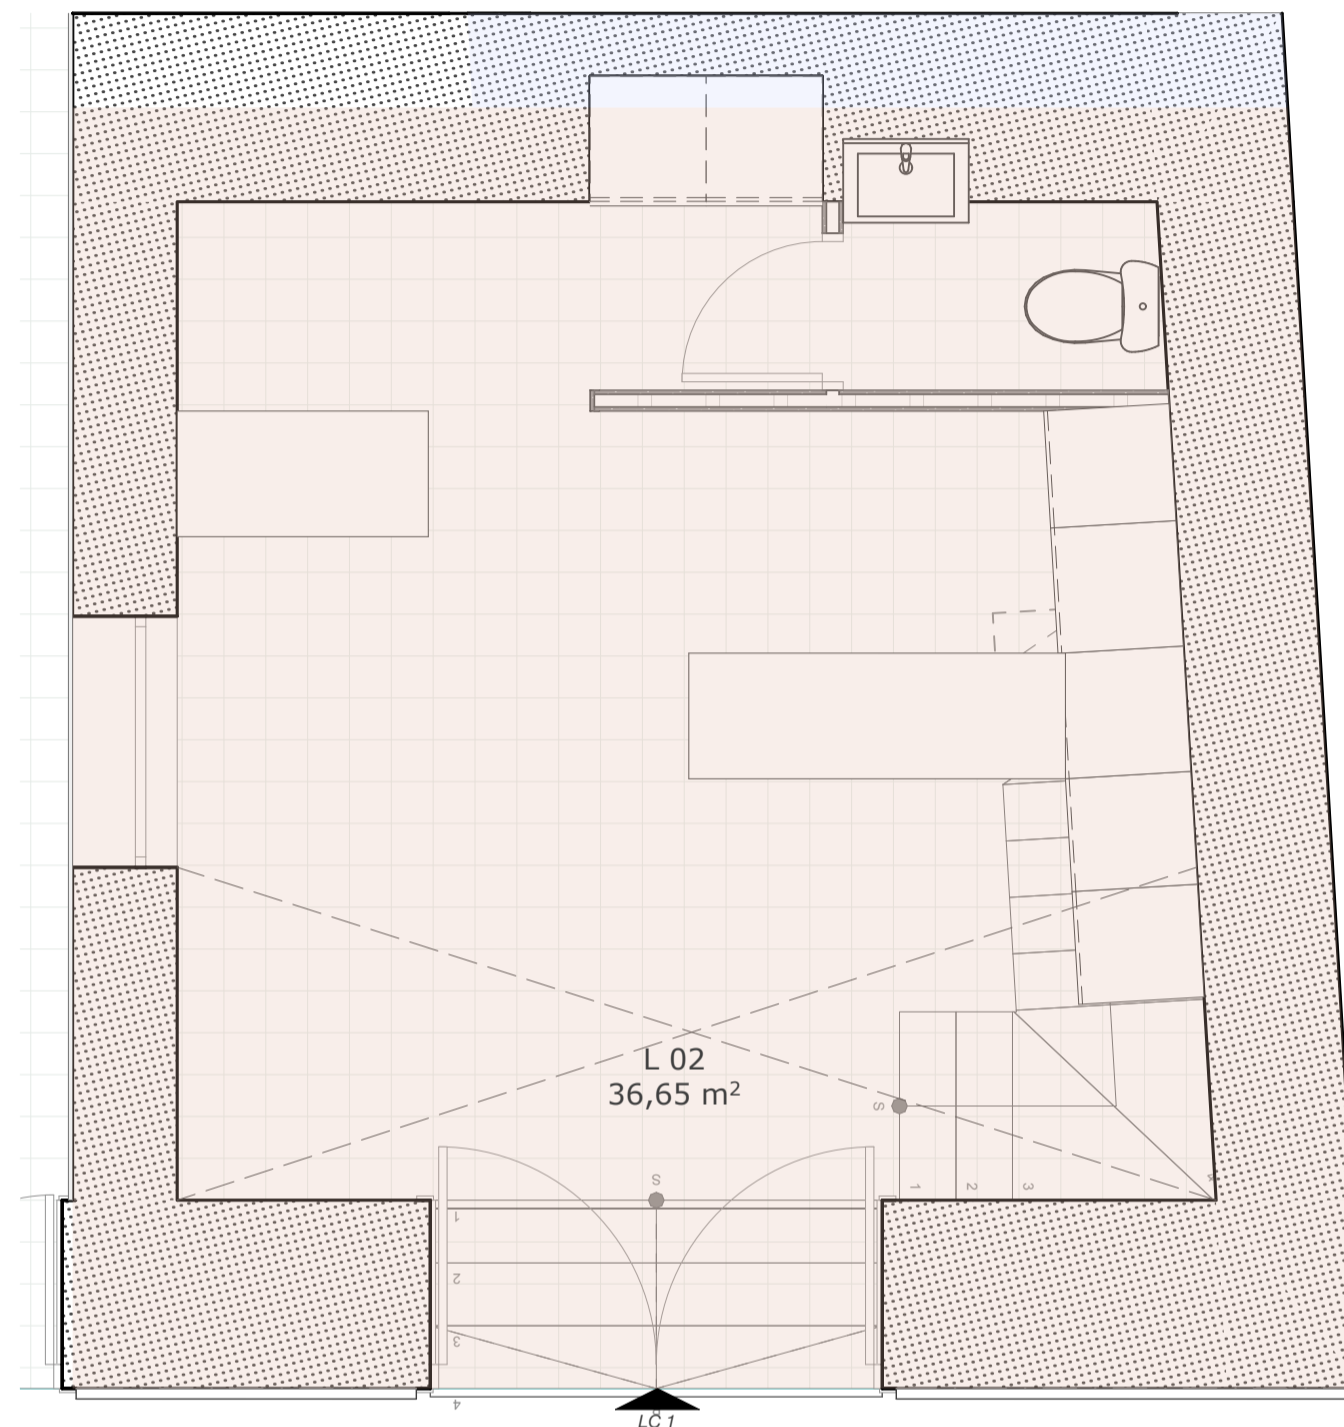

LOCAL

L02

PROYECTO

Presidente Córdoba 13-46

ÁREA INTERIOR

50,97 m<sup>2</sup>

ÁREA EXT. CUBIERTA

ÁREA EXTERIOR