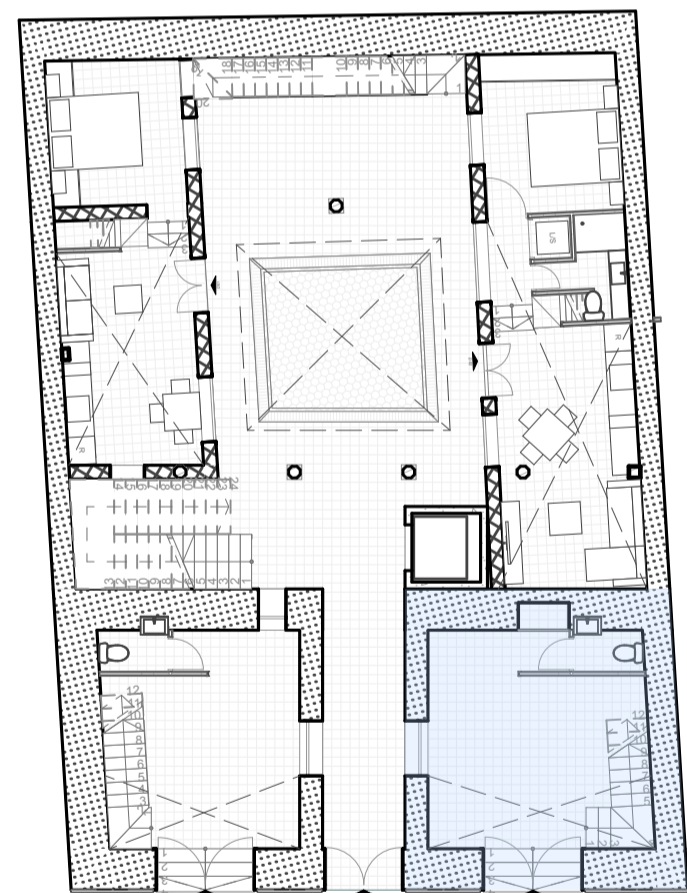

LOCAL

L02

PROYECTO

Presidente Córdoba 13-46

ÁREA INTERIOR

50,97 m²

ÁREA EXT. CUBIERTA

ÁREA EXTERIOR

TOTAL

50,97 m²

NOTAS: Los muebles son referenciales. El diseño final será revisado por el cliente de acuerdo con el estándar correspondiente a la unidad. Todas las imágenes incluidas en este documento son renders conceptuales y están sujetas a cambios.