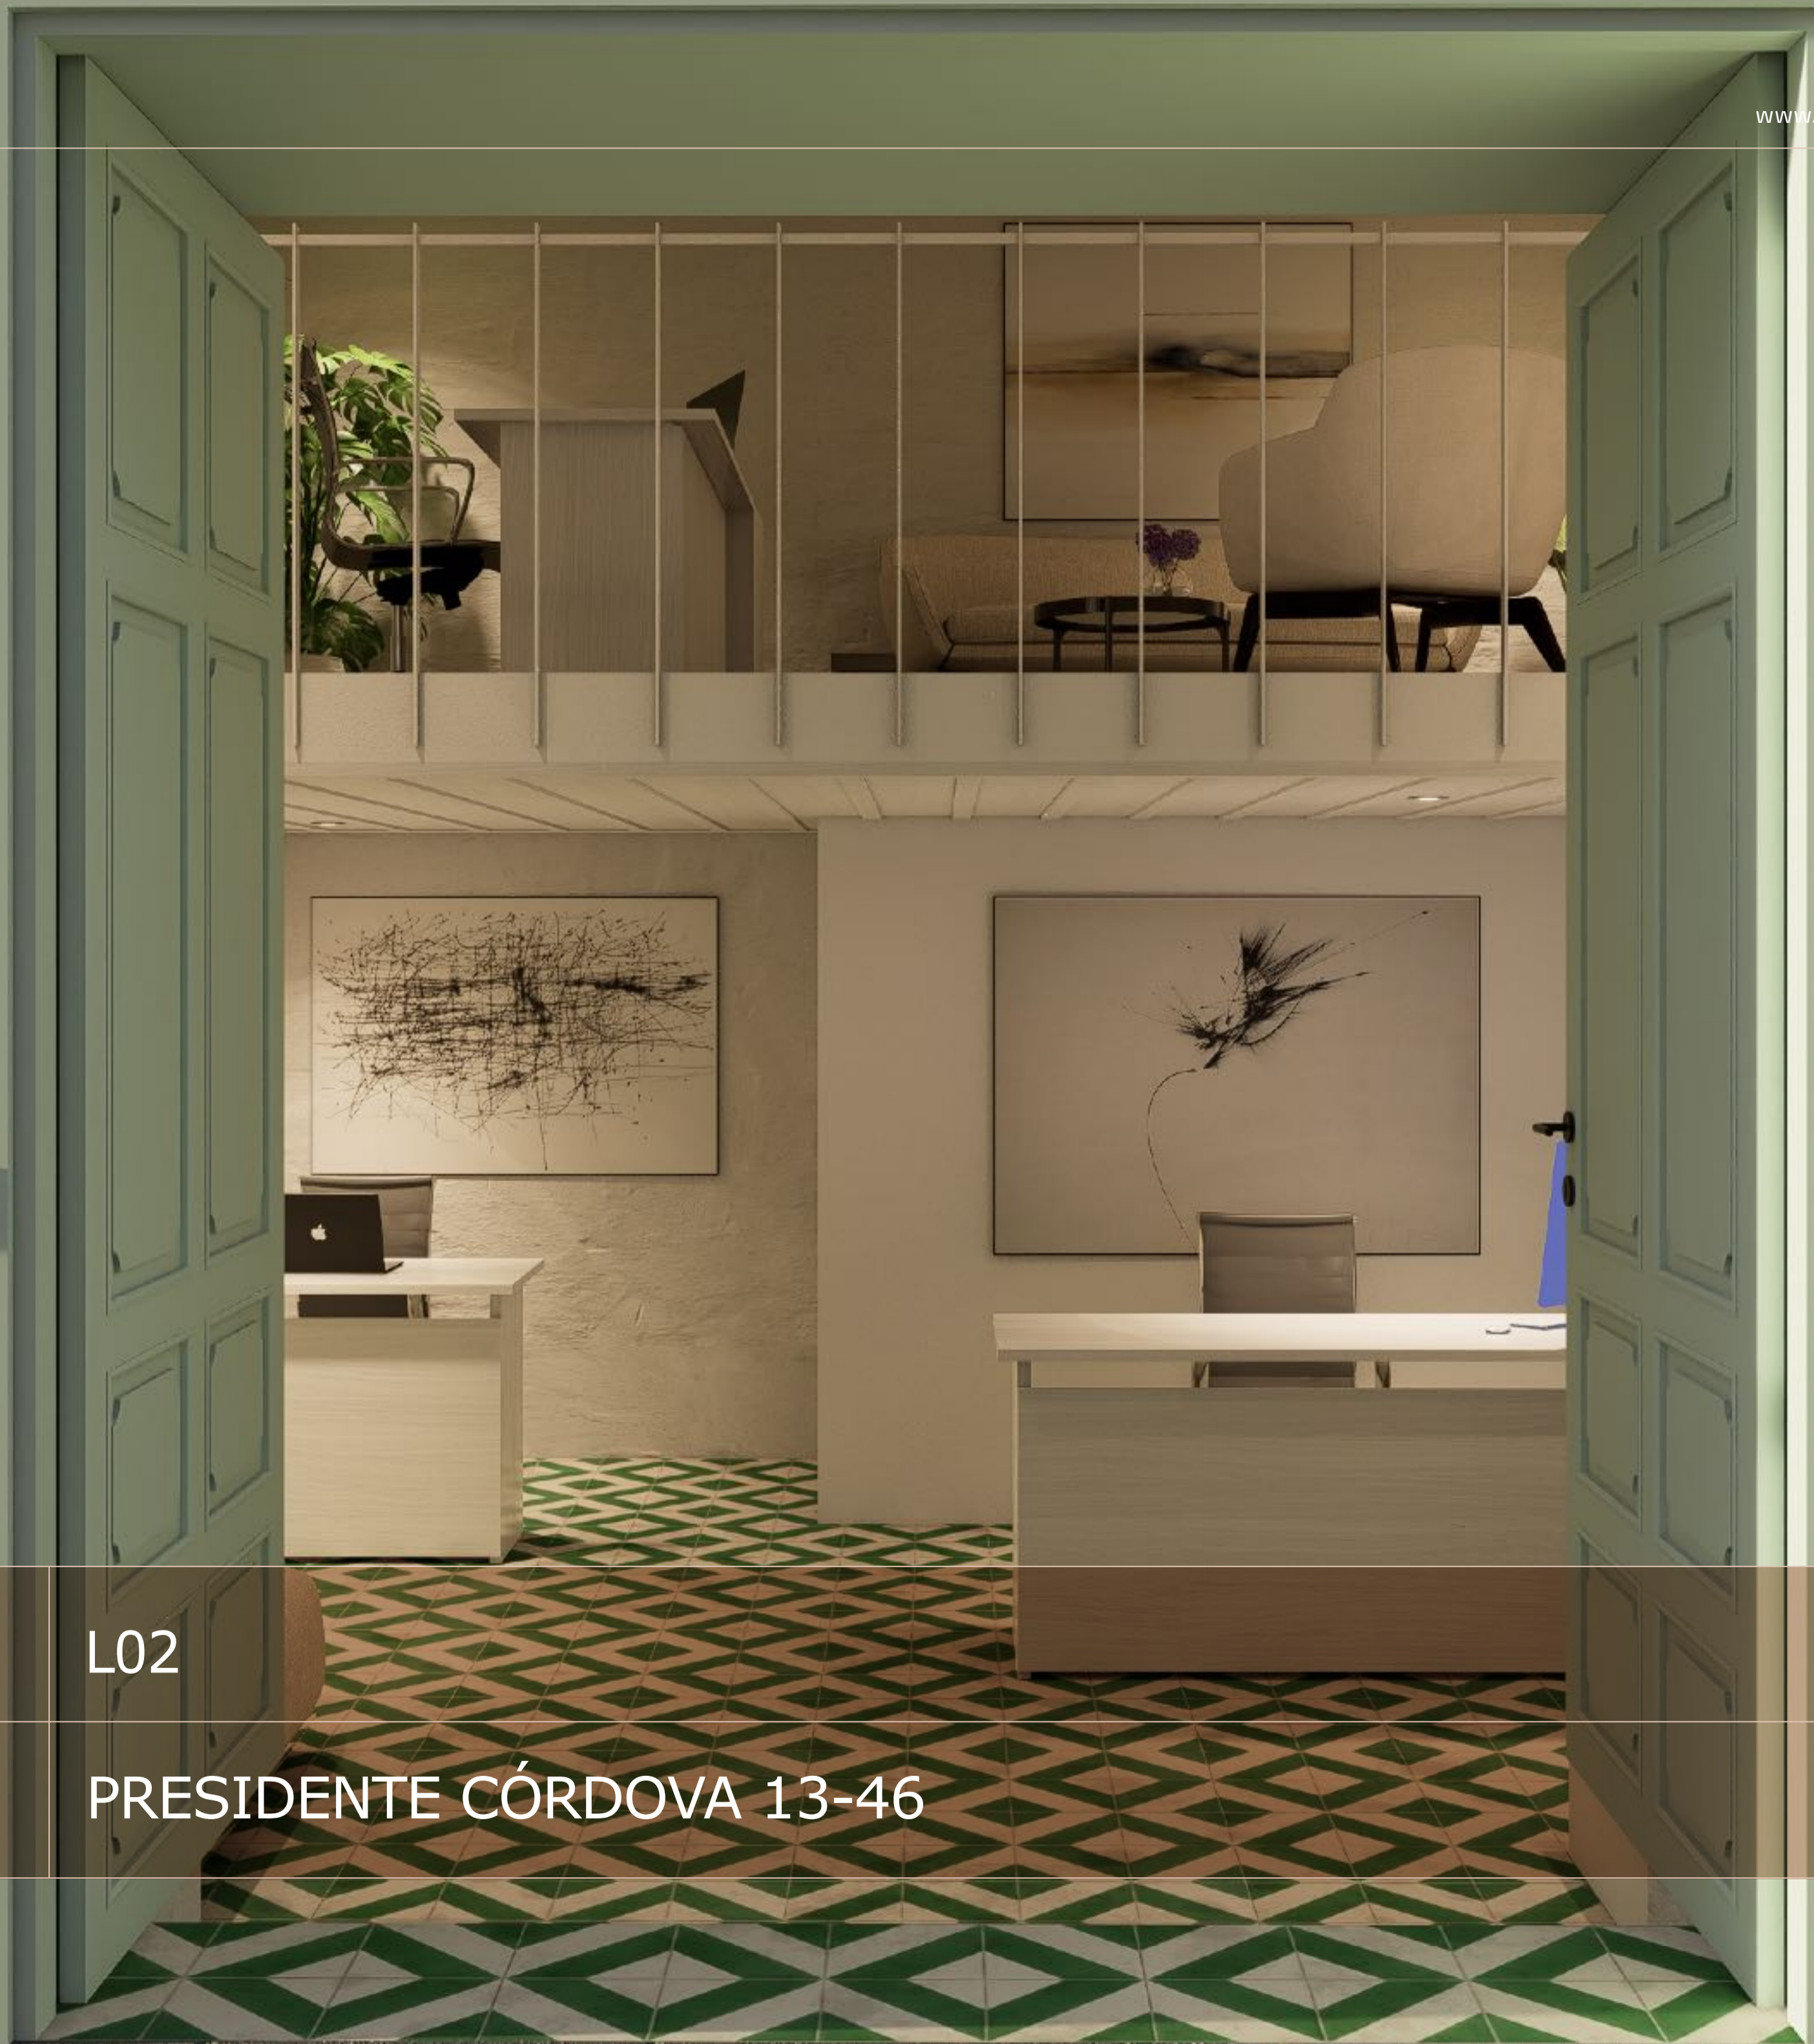

MORADORA

DEPARTAMENTO

L02

PROYECTO

PRESIDENTE CORDOVA 13-46